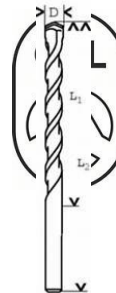

Свредло за бетон Bosch с цилиндрична опашка 4 мм, 40/75 мм, CYL-3

Технически данни

Описание	
Продуктова линия	Консумативи PRO
Спецификация	4 x 40 x 75 mm, d 3,3 mm
Текст на продукт, консумативи сиво	Опаковка, 1 част
Вид опаковка	Комбинирана картонена / пластмасова опаковка, уплътнена опаковка, с евроотвор
Търговска опаковъчна единица	1 Бр.
Транспортна опаковъчна единица	5 Бр.
Подробности	
Диаметър (D) (mm)	4,00
Работна дължина (L1) mm	40
Обща дължина (L2) mm	75
Подходящ за	
обработваеми материали (детайл)	Бетон Зидария

Продукт: [Свредло за бетон Bosch с цилиндрична опашка 4 мм, 40/75 мм, CYL-3](#)

Категория: [Свредла, райбери, зенкери](#)

Бранд: [Bosch](#)

Категория бранд: [Свредло за бетон Bosch](#)